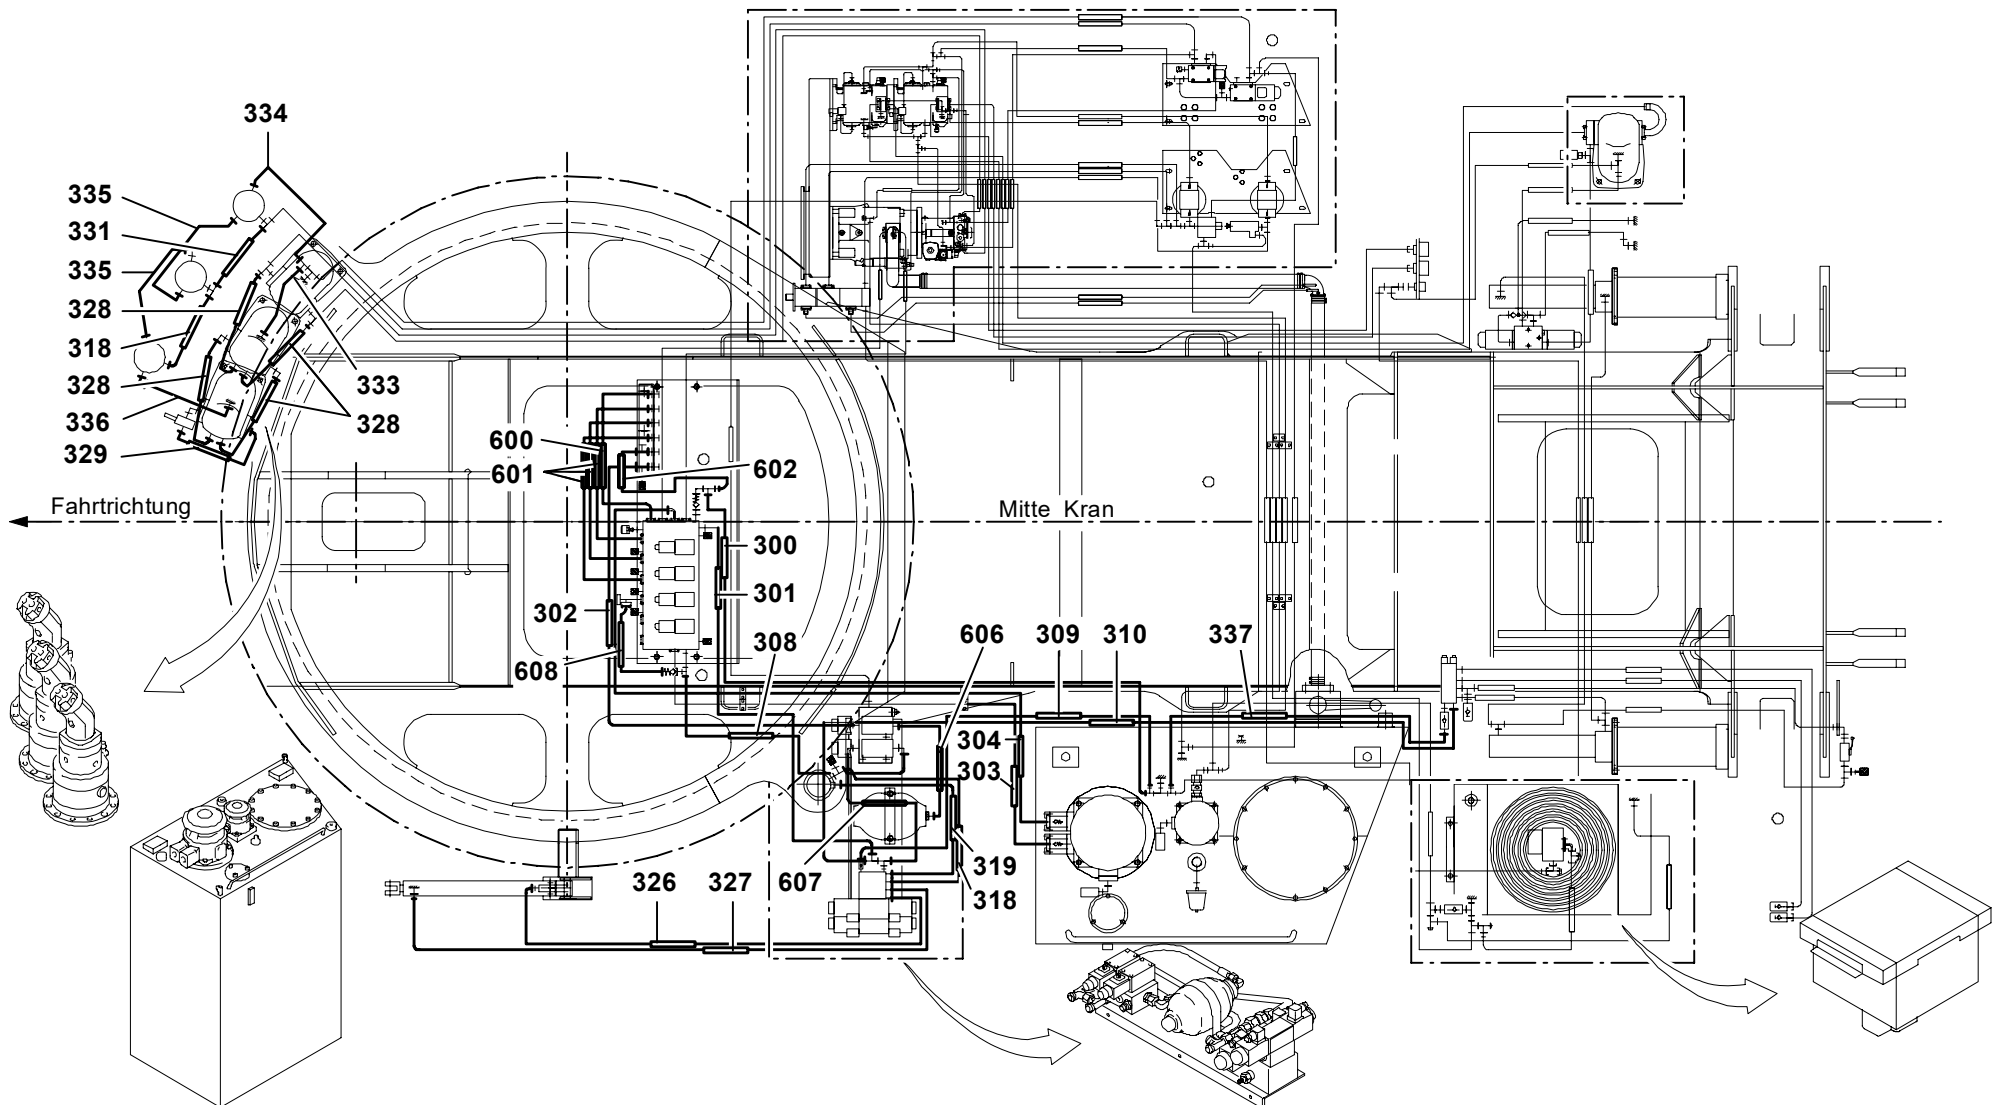

GROVE

SCHLAUCHLEITUNGEN DREHTISCH
HOSES, TURNTABLE

BILDTADEL
PICTORIAL DISPLAY

09.03

3054867-ETL C

1/2

GMK 6300
BE 600
G 786

GROVE

SCHLAUCHLEITUNGEN DREHTISCH
HOSES, TURNTABLE

BILDTAFEL
PICTORIAL DISPLAY

09.03

3054867-ETL C

2/2

**GMK 6300
BE 600
G 786**